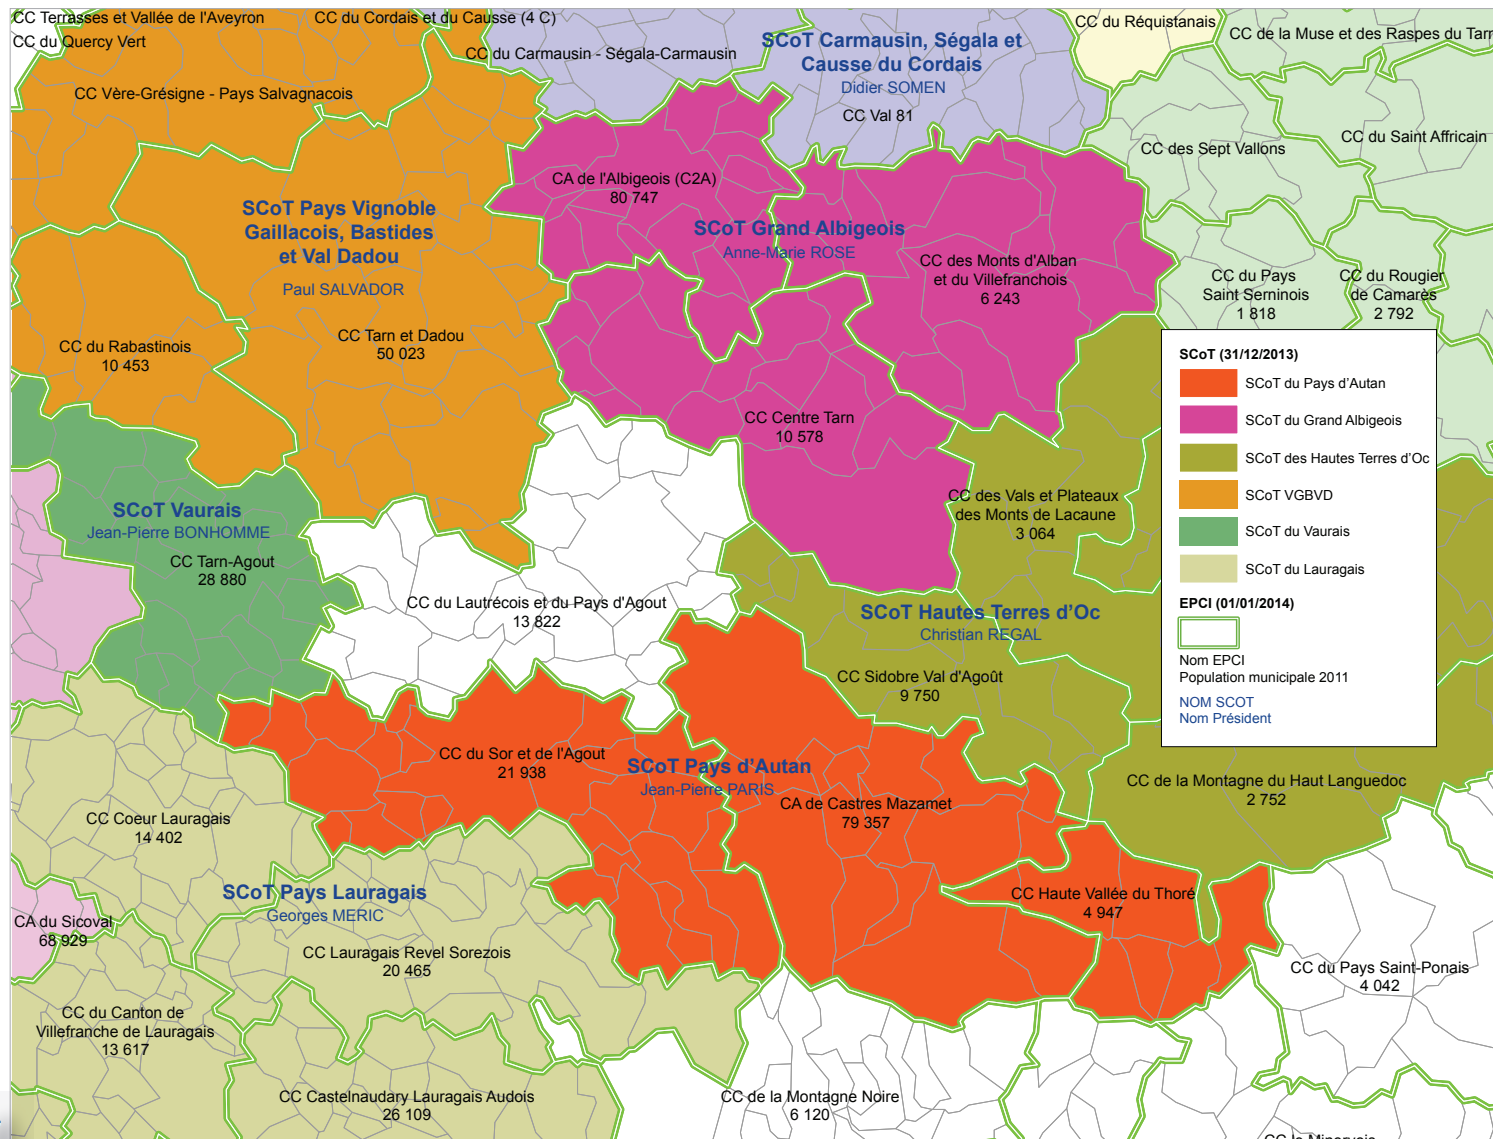

SCoT ET EPCI 2014

Population des intercommunalités du SCoT Pays d'Autan et en périphérie

Sources : DGCL - DATAR 2014 - Insee Populations légales